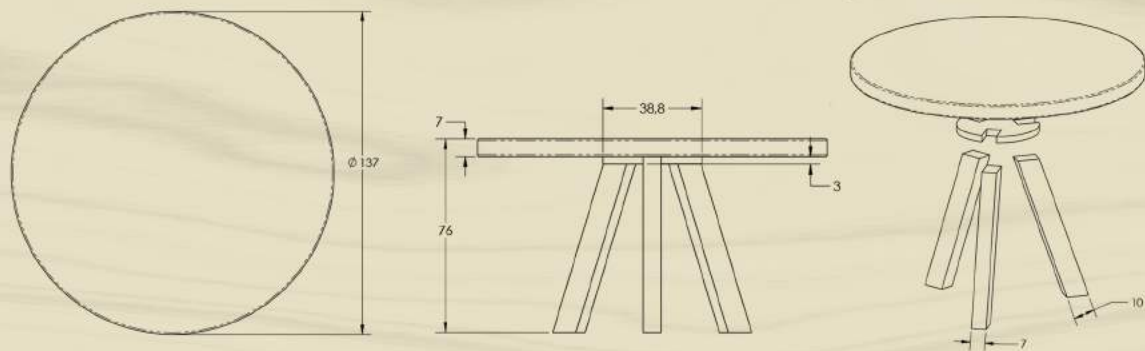

2

PADANG

SKU: LIPA-01

PADANG
PAR LINTO

DESCRIPTION

TABLE D'APPOINT VERSATILE ET POLYVALENTE POUR LE SALON, LE BOUDOIR OUR ENCORE LE BUREAU. 100% TECK.

DIMENSIONS

LARGEUR 12"
PROFONDEUR 12"
HAUTEUR 17"

DESCRIPTION

TABLE À MANGER MINIMALISTE ET INTEMPORELLE PARFAITE POUR LA CUISINE OU LA SALLE À MANGER. 100% TECK.

DIMENSIONS

DIAMÈTRE	54"
ÉPAISSEUR	3"
HAUTEUR	30"

VEUILLEZ NOTER QUE LES PRIX PEUVENT ÊTRE SUJETS À CHANGEMENT SANS PRÉAVIS.
EN CAS DE DISPARITÉ, LES PRIX EN BOUTIQUE PRÉVALENT.