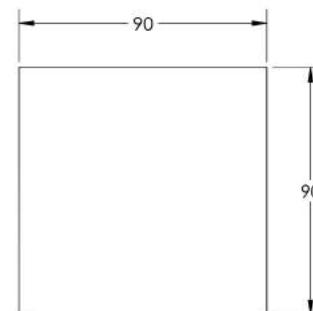

DESCRIPTION

TABLE BASSE AUX TRAITES DROITS ET À L'ASPECT ROBUSTE
HAUT DE GAMME. 100% TECK.

DIMENSIONS

LARGEUR 35"
ÉPAISSEUR 4"
HAUTEUR 14"

VEUILLEZ NOTER QUE LES PRIX PEUVENT ÊTRE SUJETS À CHANGEMENT SANS PRÉAVIS.
EN CAS DE DISPARITÉ, LES PRIX EN BOUTIQUE PRÉVALENT.

VOUS AVEZ UNE QUESTION SUR LE PRODUIT?
PAR TÉLÉPHONE : 1 418 34-2338
PAR COURRIEL : ACHAT@MEUBLESLINTO.COM