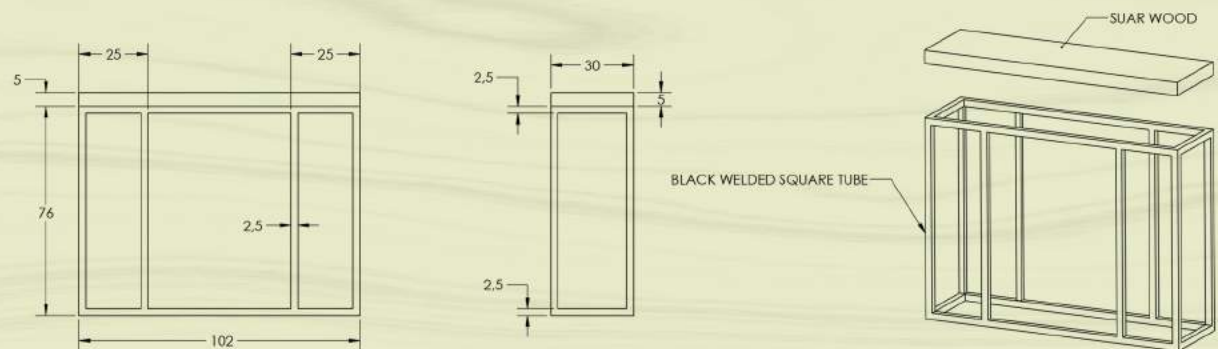

DIMENSIONS

LARGEUR 48"
PROFONDEUR 12"
HAUTEUR 30"

VEUILLEZ NOTER QUE LES PRIX PEUVENT ÊTRE SUJETS À CHANGEMENT SANS PRÉAVIS. EN CAS DE DISPARITÉ, LES PRIX EN BOUTIQUE PRÉVALENT.

VOUS AVEZ UNE QUESTION SUR LE PRODUIT?
PAR TÉLÉPHONE : 1 418 934-2338
PAR COURRIEL : ACHAT@MEUBLESLINTO.COM

12

DESCRIPTION

LA CONSOLE MONTÉE SUR DE GRANDES PATTES DE FER SE FAUFILE DANS N'IMPORTE QUEL RECOIN TOUT EN GARDANT UNE APPARENCE GRANDIOSE. 100% TECK.

DIMENSIONS

LARGEUR 40"
PROFONDEUR 12"
HAUTEUR 30"

VEUILLEZ NOTER QUE LES PRIX PEUVENT ÊTRE SUJETS À CHANGEMENT SANS PRÉAVIS.
EN CAS DE DISPARITÉ, LES PRIX EN BOUTIQUE PRÉVALENT.