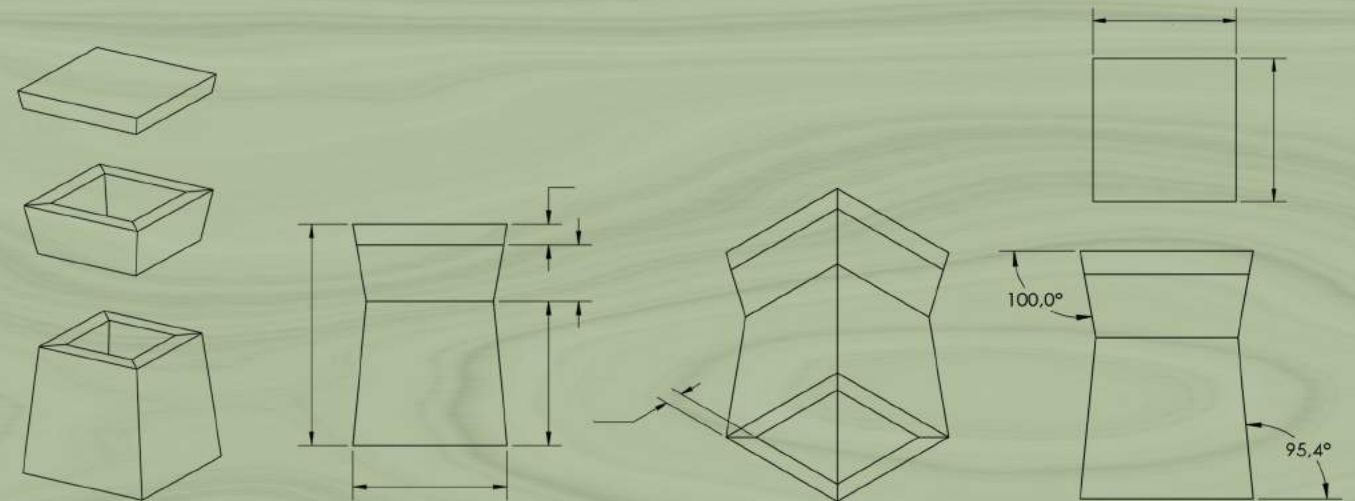

2

PADANG

SKU: LIPA-01

PADANG
PAR LINTO

DESCRIPTION

TABLE D'APPOINT VERSATILE ET POLYVALENTE POUR LE SALON, LE BOUDOIR OUR ENCORE LE BUREAU. 100% TECK.

DIMENSIONS

LARGEUR 12"
PROFONDEUR 12"
HAUTEUR 17"

DESCRIPTION

TABLE À MANGER MINIMALISTE ET INTEMPORELLE PARFAITE POUR LA CUISINE OU LA SALLE À MANGER. 100% TECK.

DIMENSIONS

DIAMÈTRE	54"
ÉPAISSEUR	3"
HAUTEUR	30"

VEUILLEZ NOTER QUE LES PRIX PEUVENT ÊTRE SUJETS À CHANGEMENT SANS PRÉAVIS.
EN CAS DE DISPARITÉ, LES PRIX EN BOUTIQUE PRÉVALENT.