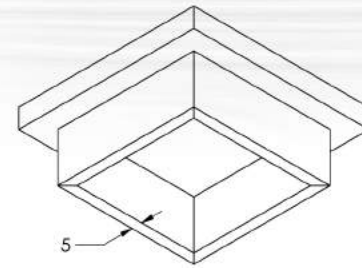

DESCRIPTION

TABLE BASSE AUX TRAITES DROITS ET À L'ASPECT ROBUSTE
HAUT DE GAMME. 100% TECK.

DIMENSIONS

LARGEUR 35"
ÉPAISSEUR 4"
HAUTEUR 14"

VEUILLEZ NOTER QUE LES PRIX PEUVENT ÊTRE SUJETS À CHANGEMENT SANS PRÉAVIS.
EN CAS DE DISPARITÉ, LES PRIX EN BOUTIQUE PRÉVALENT.

VOUS AVEZ UNE QUESTION SUR LE PRODUIT?
PAR TÉLÉPHONE : 1 418 34-2338
PAR COURRIEL : ACHAT@MEUBLESLINTO.COM