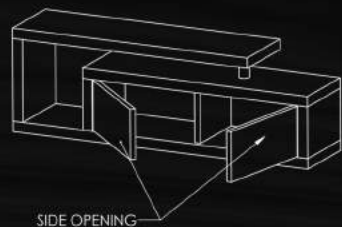

JAMBI
PAR LINTO

JAMBI