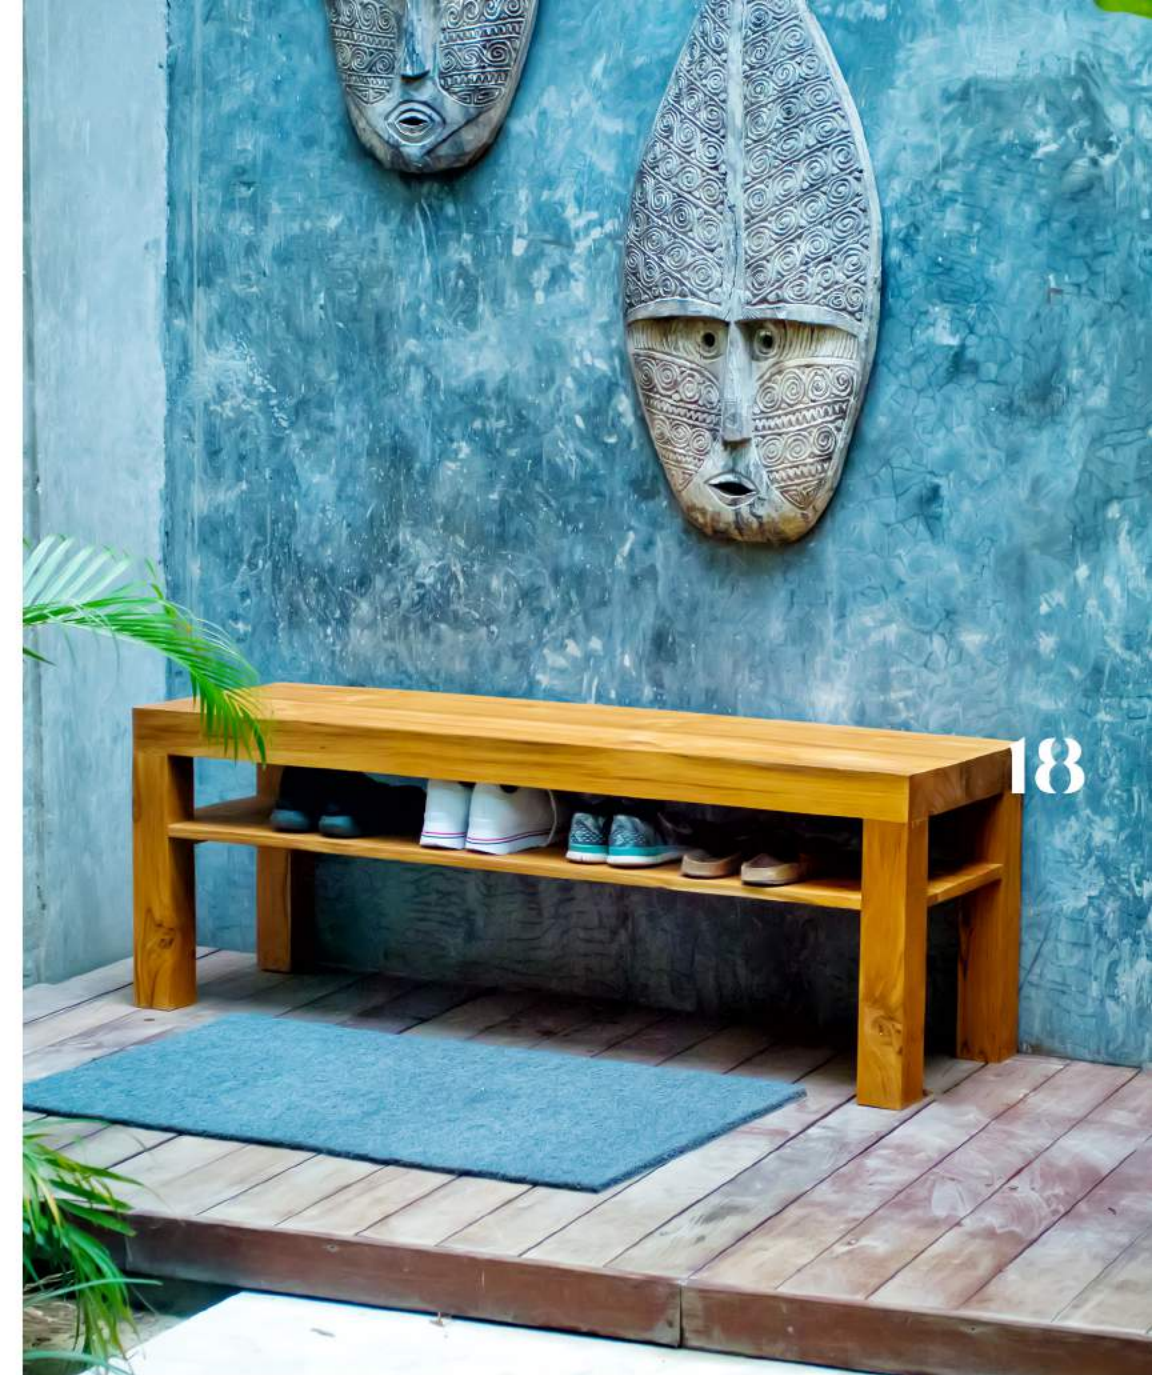

LOMBOK
PAR LINTO