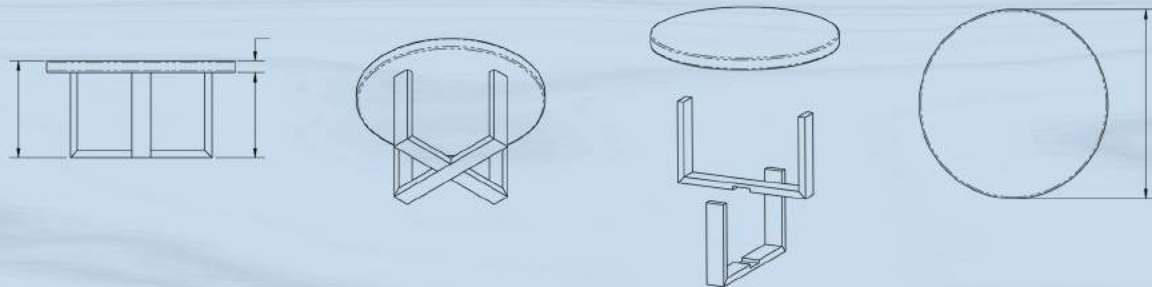

UBUD

SKU-MEUBLE

DESCRIPTION

LA DOUCEUR ET L'ÉLOQUENCE DE CETTE TABLE DE SALON RÉSULTENT DE L'AGENCEMENT ENTRE LA SURFACE CIRCULAIRE ET LES PATTES RECTANGULAIRES. 100% TECK.

DIMENSIONS

DIAMÈTRE 31"
ÉPAISSEUR 2"
HAUTEUR 16"

VEUILLEZ NOTER QUE LES PRIX PEUVENT ÊTRE SUJETS À CHANGEMENT SANS PRÉAVIS.
EN CAS DE DISPARITÉ, LES PRIX EN BOUTIQUE PRÉVALENT.

VOUS AVEZ UNE QUESTION SUR LE PRODUIT?
PAR TÉLÉPHONE : 1 418 934-2338
PAR COURRIEL : ACHAT@MEUBLESLINTO.COM

SKU: LIUB-01