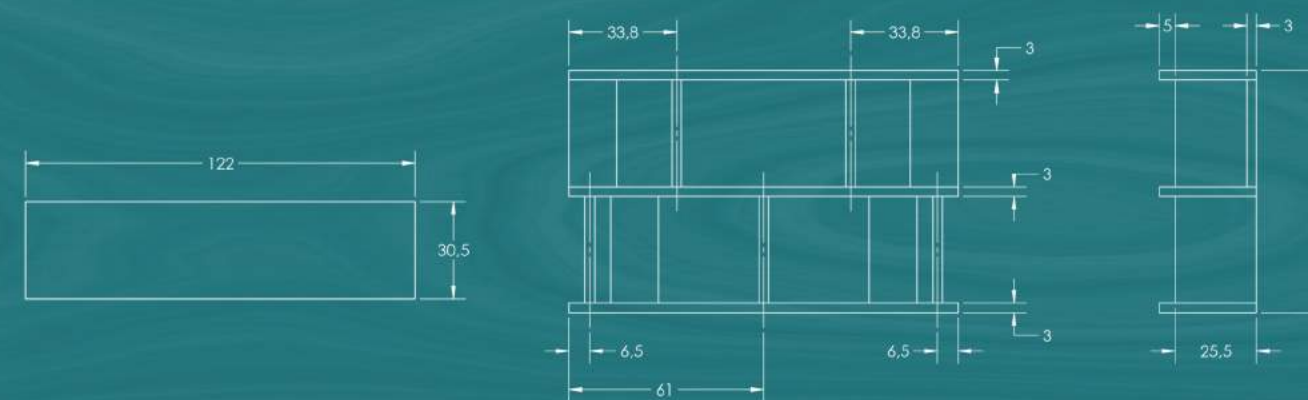

DIMENSIONS

LARGEUR 48"
PROFONDEUR 12"
HAUTEUR 30"

VEUILLEZ NOTER QUE LES PRIX PEUVENT ÊTRE SUJETS À CHANGEMENT SANS PRÉAVIS. EN CAS DE DISPARITÉ, LES PRIX EN BOUTIQUE PRÉVALENT.

VOUS AVEZ UNE QUESTION SUR LE PRODUIT?
PAR TÉLÉPHONE : 1 418 934-2338
PAR COURRIEL : ACHAT@MEUBLESLINTO.COM

12