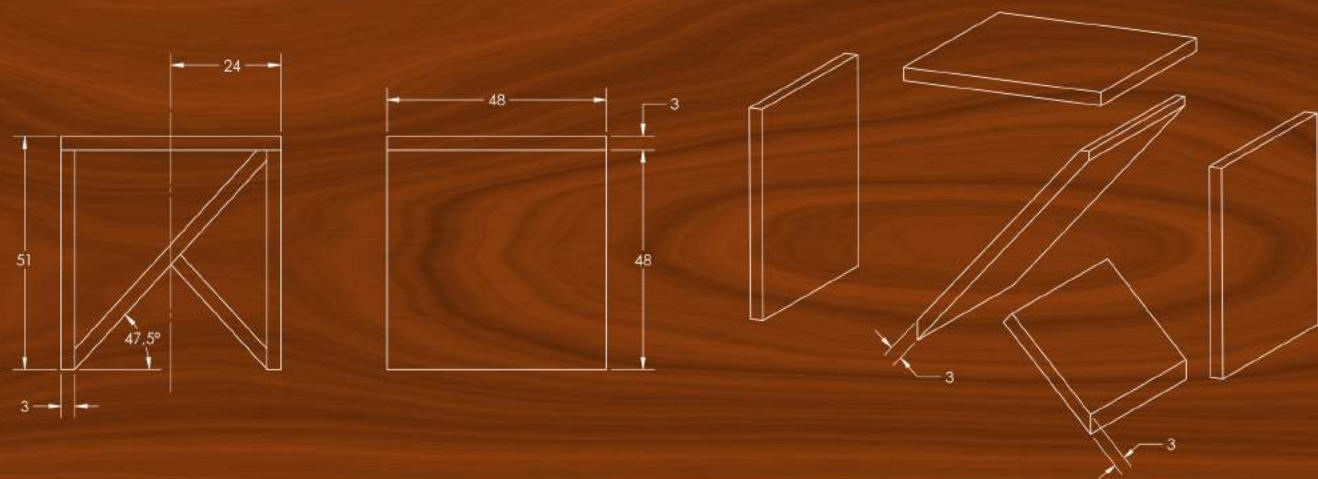

DESCRIPTION

CE MEUBLE CONÇU SELON LES TENDANCES CONTEMPORAINES ACTUELLES OFFRE DE NOMBREUSES POSSIBILITÉS DE RANGEMENT AVEC SES COMPARTIMENTS TRIANGULAIRES. 100% TECK.

DIMENSIONS

LARGEUR 19"
PROFONDEUR 19"
HAUTEUR 20"

VEUILLEZ NOTER QUE LES PRIX PEUVENT ÊTRE SUJETS À CHANGEMENT SANS PRÉAVIS.
EN CAS DE DISPARITÉ, LES PRIX EN BOUTIQUE PRÉVALENT.

VOUS AVEZ UNE QUESTION SUR LE PRODUIT?
PAR TÉLÉPHONE : 1 418 934-2338
PAR COURRIEL : ACHAT@MEUBLES.LINTO.COM

JAKARTA

SKU: LIJAK-01