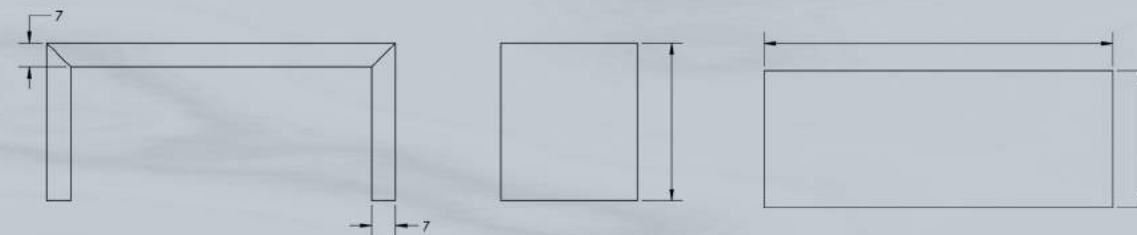

DESCRIPTION

CE BANC MULTI UTILITAIRE PEUT ACCOMMODER AUSSI BIEN LA SALLE DE SÉJOUR QUE LE HALL D'ENTRÉE DE PAR SA TAILLE PASSE-PARTOUT. 100% TECK.

DIMENSIONS

LARGEUR 40"
PROFONDEUR 16"
HAUTEUR 18"

VEUILLEZ NOTER QUE LES PRIX PEUVENT ÊTRE SUJETS À CHANGEMENT SANS PRÉAVIS.
EN CAS DE DISPARITÉ, LES PRIX EN BOUTIQUE PRÉVALENT.

VOUS AVEZ UNE QUESTION SUR LE PRODUIT?
PAR TÉLÉPHONE : 1 418 428-934-2338
PAR COURRIEL : ACHAT@MEUBLESLINTO.COM