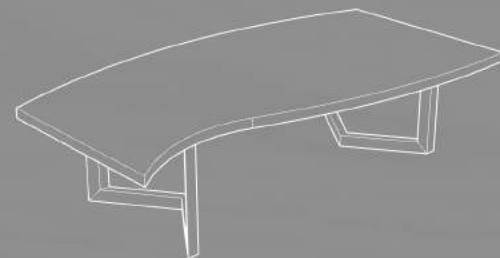

BATAM

SKU: LIBATA- ##

DESCRIPTION

LA COUPE ANATOMIQUE TRANSVERSALE DU TRONC D'ARBRE CENTENAIRE PERMET L'OBTENTION D'UNE PIÈCE UNIQUE DANS LAQUELLE VOUS OBSERVEREZ DES CERNES D'ACCROISSEMENT VOUS RENSEIGNANT SUR L'HISTOIRE DE VOTRE TABLE. MONTÉE SUR PATTES DE FER MASSIVES AU CHOIX. 100% TECK.

DIMENSIONS

SALON - RONDE LIBATA-01	SALON LIBATA-02	CUISINE - RONDE LIBATA-03	6 PLACES LIBATA-04	8 PLACES LIBATA-05	12 PLACES LIBATA-06
DIAMÈTRE 90 cm	LARGEUR 90 cm	DIAMÈTRE 137 cm	LARGEUR 90 cm	LARGEUR 100 cm	LARGEUR 115 cm
ÉPAISSEUR 7 cm	LONGUEUR 120 cm	ÉPAISSEUR 8 cm	LONGUEUR 178 cm	LONGUEUR 200 cm	LONGUEUR 294 cm
--	ÉPAISSEUR 7 cm	--	ÉPAISSEUR 8 cm	ÉPAISSEUR 10 cm	ÉPAISSEUR 10 cm

VEUILLEZ NOTER QUE LES PRIX PEUVENT ÊTRE SUJETS À CHANGEMENT SANS PRÉAVIS.
EN CAS DE DISPARITÉ, LES PRIX EN BOUTIQUE PRÉVALENT.

VOUS AVEZ UNE QUESTION SUR LE PRODUIT?
PAR TÉLÉPHONE : 1 418 934-2338
PAR COURRIEL : ACHAT@MEUBLESLINTO.COM