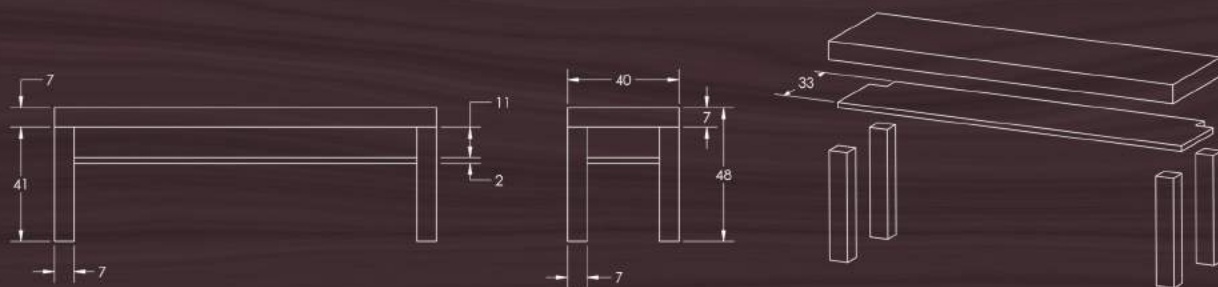

LOMBOK

SKU: LILO-01

DESCRIPTION

CE BANC ÉLANCÉ EST L'ÉLÉMENT PRAGMATIQUE IDÉALE POUR ENJOLIVER VOTRE DÉCOR TOUT EN OPTIMISANT L'ESPACE DE RANGEMENT. LA TABLETTE AU-DESSOUS PERMET UN RANGEMENT PERSONNALISÉ SELON VOS BESOINS. 100% TECK.

DIMENSIONS

LARGEUR 54"
PROFONDEUR 16"
HAUTEUR 19"

VEUILLEZ NOTER QUE LES PRIX PEUVENT ÊTRE SUJETS À CHANGEMENT SANS PRÉAVIS.
EN CAS DE DISPARITÉ, LES PRIX EN BOUTIQUE PRÉVALENT.

VOUS AVEZ UNE QUESTION SUR LE PRODUIT?
PAR TÉLÉPHONE : 1 418 934-2338
PAR COURRIEL : ACHAT@MEUBLESLINTO.COM