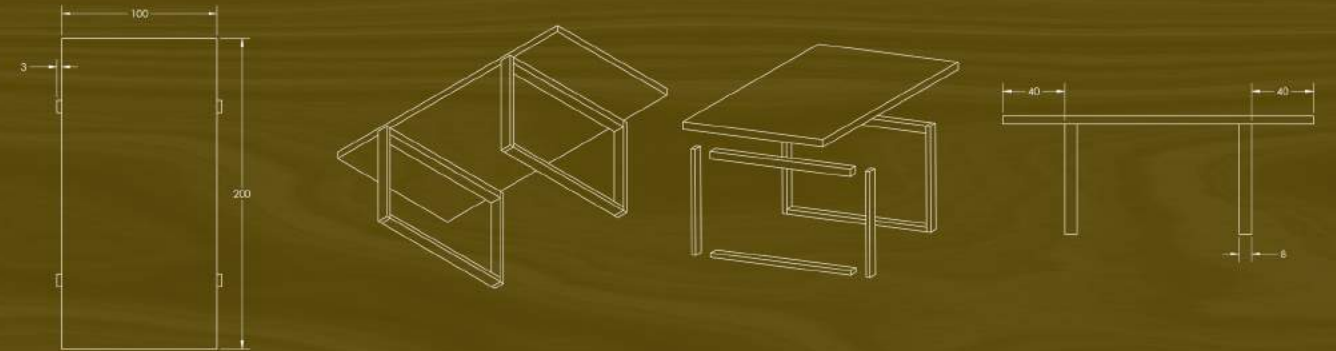

DESCRIPTION

INTÉGRALEMENT COMPOSÉE DE BOIS, CETTE TABLE COMBINE PARFAITEMENT LES LIGNES MODERNES ET LE MATÉRIEL INTÉMPORÉL QU'EST LE TECK. 100% TECK.

DIMENSIONS

LONGIEUR	80"
LARGEUR	40"
HAUTEUR	30"
ÉPAISSEUR	2,5"

VEUILLEZ NOTER QUE LES PRIX PEUVENT ÊTRE SUJETS À CHANGEMENT SANS PRÉAVIS.
EN CAS DE DISPARITÉ, LES PRIX EN BOUTIQUE PRÉVALENT.

VOUS AVEZ UNE QUESTION SUR LE PRODUIT?
PAR TÉLÉPHONE : 1 418 934-2338
PAR COURRIEL : ACHAT@MEUBLESLINTO.COM